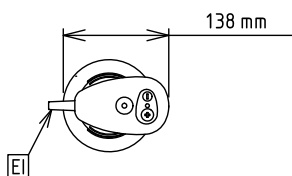

Gornja/e

Električki

Napon napajanja:	220-240 V/1 ph/50/60 Hz
600388 (BP7565)	
Spojeno opterećenje:	0.75 kW
Ukupna snaga:	0.75 kW

Kapacitet:

Kapacitet (do):	290 litara

Ključne informacije:

Vanjske dimenzije, širina:	138 mm
Vanjske dimenzije, dubina:	120 mm
Vanjske dimenzije, visina:	965 mm
Transportna težina:	5.97 kg
Duljina cijevi:	65 cm

Ručni mikseri
Bermixer PRO Turbo 750 W s cijevi od nehrđajućeg čelika (653mm)

Tvrtka zadržava pravo promjene bez prethodne najave.
Sve informacije bile su točne u vrijeme tiskanja.