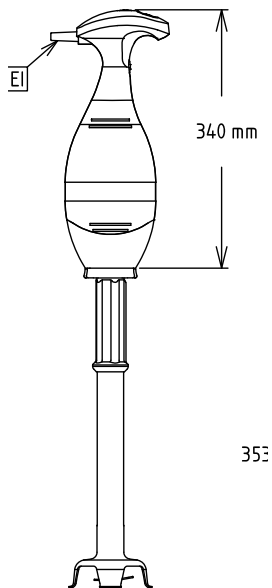

Bočna/o

EI = Električki priključak

Električki

Napon napajanja:	220-240 V/1 ph/50/60 Hz
600388 (BP7565)	
Spojeno opterećenje:	0.75 kW
Ukupna snaga:	0.75 kW

Kapacitet:

Kapacitet (do):	290 litara

Ključne informacije:

Vanjske dimenzije, širina:	138 mm
Vanjske dimenzije, dubina:	120 mm
Vanjske dimenzije, visina:	965 mm
Transportna težina:	5.97 kg
Duljina cijevi:	65 cm

Ručni mikseri
Bermixer PRO Turbo 750 W s cijevi od nehrđajućeg čelika (653mm)

Tvrtka zadržava pravo promjene bez prethodne najave.
Sve informacije bile su točne u vrijeme tiskanja.