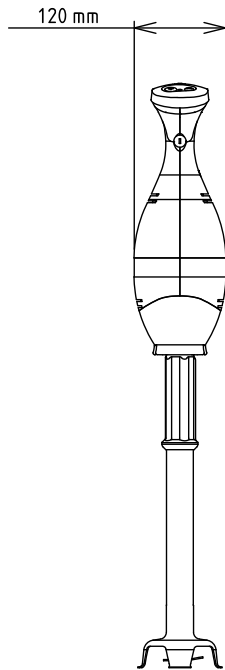

Prednja/e

Bočna/o

EI = Električki priključak

Električki

Napon napajanja:	220-240 V/1 ph/50/60 Hz
600388 (BP7565)	
Spojeno opterećenje:	0.75 kW
Ukupna snaga:	0.75 kW

Kapacitet:

Kapacitet (do):	290 litara

Ključne informacije:

Vanjske dimenzije, širina:	138 mm
Vanjske dimenzije, dubina:	120 mm
Vanjske dimenzije, visina:	965 mm
Transportna težina:	5.97 kg
Duljina cijevi:	65 cm

Ručni mikseri
Bermixer PRO Turbo 750 W s cijevi od nehrđajućeg čelika (653mm)

Tvrtka zadržava pravo promjene bez prethodne najave.
Sve informacije bile su točne u vrijeme tiskanja.